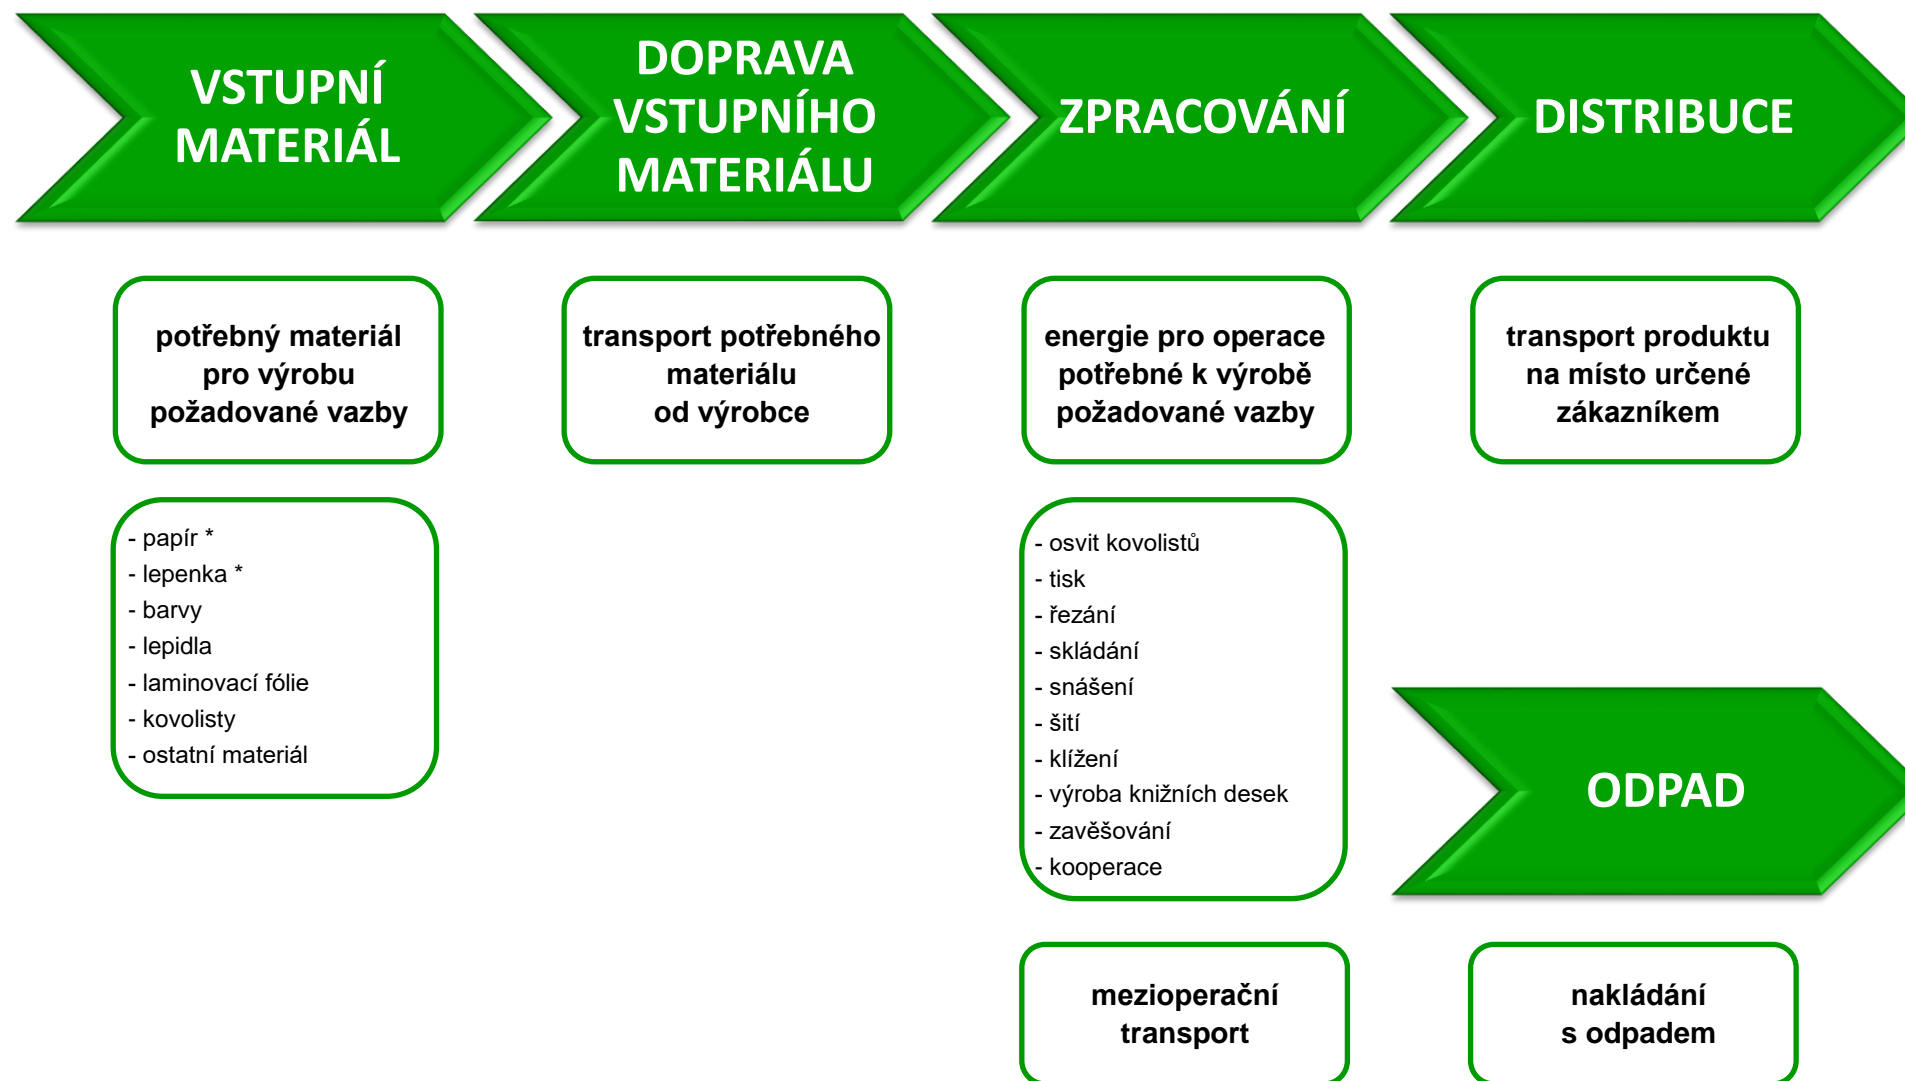

Fáze životního cyklu výrobku

* je počítáno s hodnotou CO2 fossil (= scope 1)